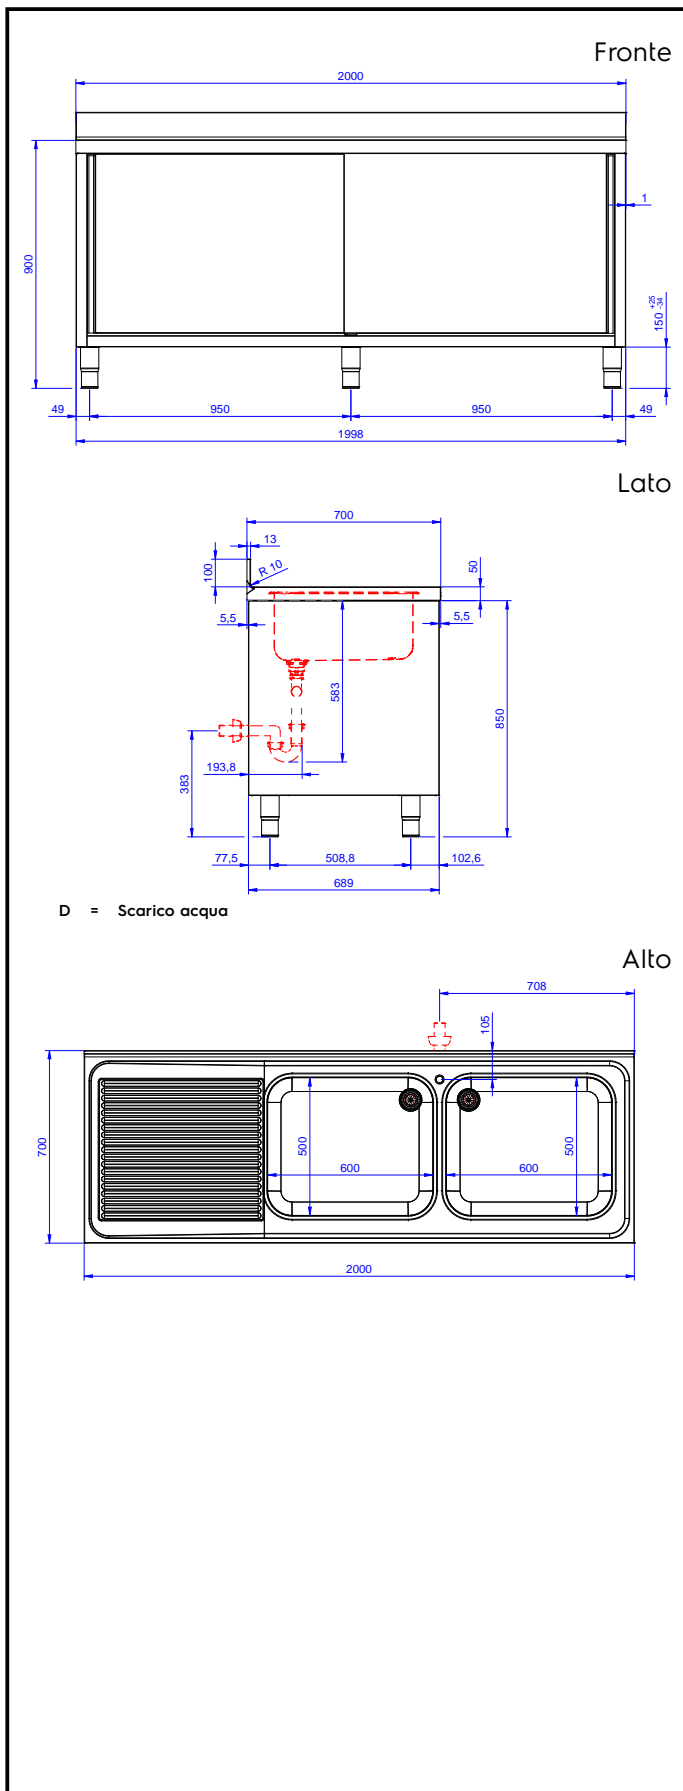

Scarico

Posizione scarico: Sx

Informazioni chiave

Larghezza armadio:	1910 mm
Profondità armadio:	645 mm
Altezza armadietto:	330 mm
Dimensioni esterne, larghezza:	2000 mm
Dimensioni esterne, profondità:	700 mm
Dimensioni esterne, altezza:	1000 mm
Dimensione alzatina, altezza:	100 mm
Dimensione alzatina, profondità:	13 mm
Dimensione alzatina, raggio:	R=8
Numero di vasche:	2
Dimensione vasca:	600x500xH300
Numero e tipologia di porte:	2 Scorrevole
Spessore piano di lavoro:	50 mm
Peso netto:	75 kg